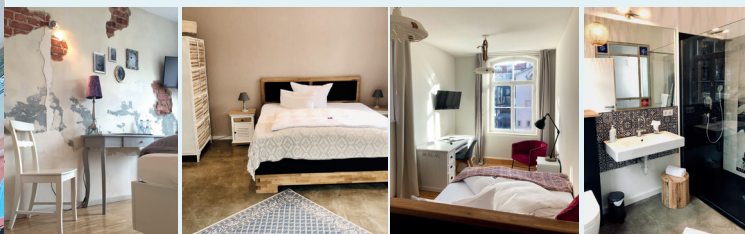

Mehr als 40 Zimmer und Apartments in drei verschiedenen Kategorien bieten ideale Übernachtungsmöglichkeiten für unterschiedlichste Ansprüche direkt im Zentrum der Musikstadt Trossingen. Entdecken Sie das unvergleichliche Ambiente unseres Hauses, das mit modernen Fitness- und Aufenthaltsräumen sowie einem herrlich mediterranen Park mit Seidenhühnern sein Angebot abrundet.

Externe Gäste
sind herzlich willkommen!

// Hostel Zimmer

Unsere Hostel Zimmer sind alle mit einem Waschbecken, TV und WLAN ausgestattet. DU/WC und Küche stehen auf dem Gang zur Verfügung.

EZ Hostel Standard	ab 31 EUR / Zimmer*
EZ Hostel Komfort	ab 39 EUR / Zimmer*
DZ Hostel	ab 52 EUR / Zimmer*
MBZ Hostel 3 Personen	ab 65 EUR / Zimmer*

*zzgl. Frühstücksbuffet für 12,50 EUR/Person/Nacht und einmalig 4,50 EUR/Person für Bettwäsche/Handtücher gelegt.

// Hotel Zimmer

Unsere Hotel Zimmer sind alle mit DU/WC, TV und WLAN ausgestattet. Die Hotel Komfort Zimmer haben zusätzlich eine Pantryküche.

Bester Preis!
Buchen Sie direkt bei uns!

// Suiten & Appartements

Unsere Suiten & Appartements sind alle mit DU/WC, TV und WLAN, Mini-bar, Küche, teilweise mit Balkon und Badewanne hochwertig ausgestattet.